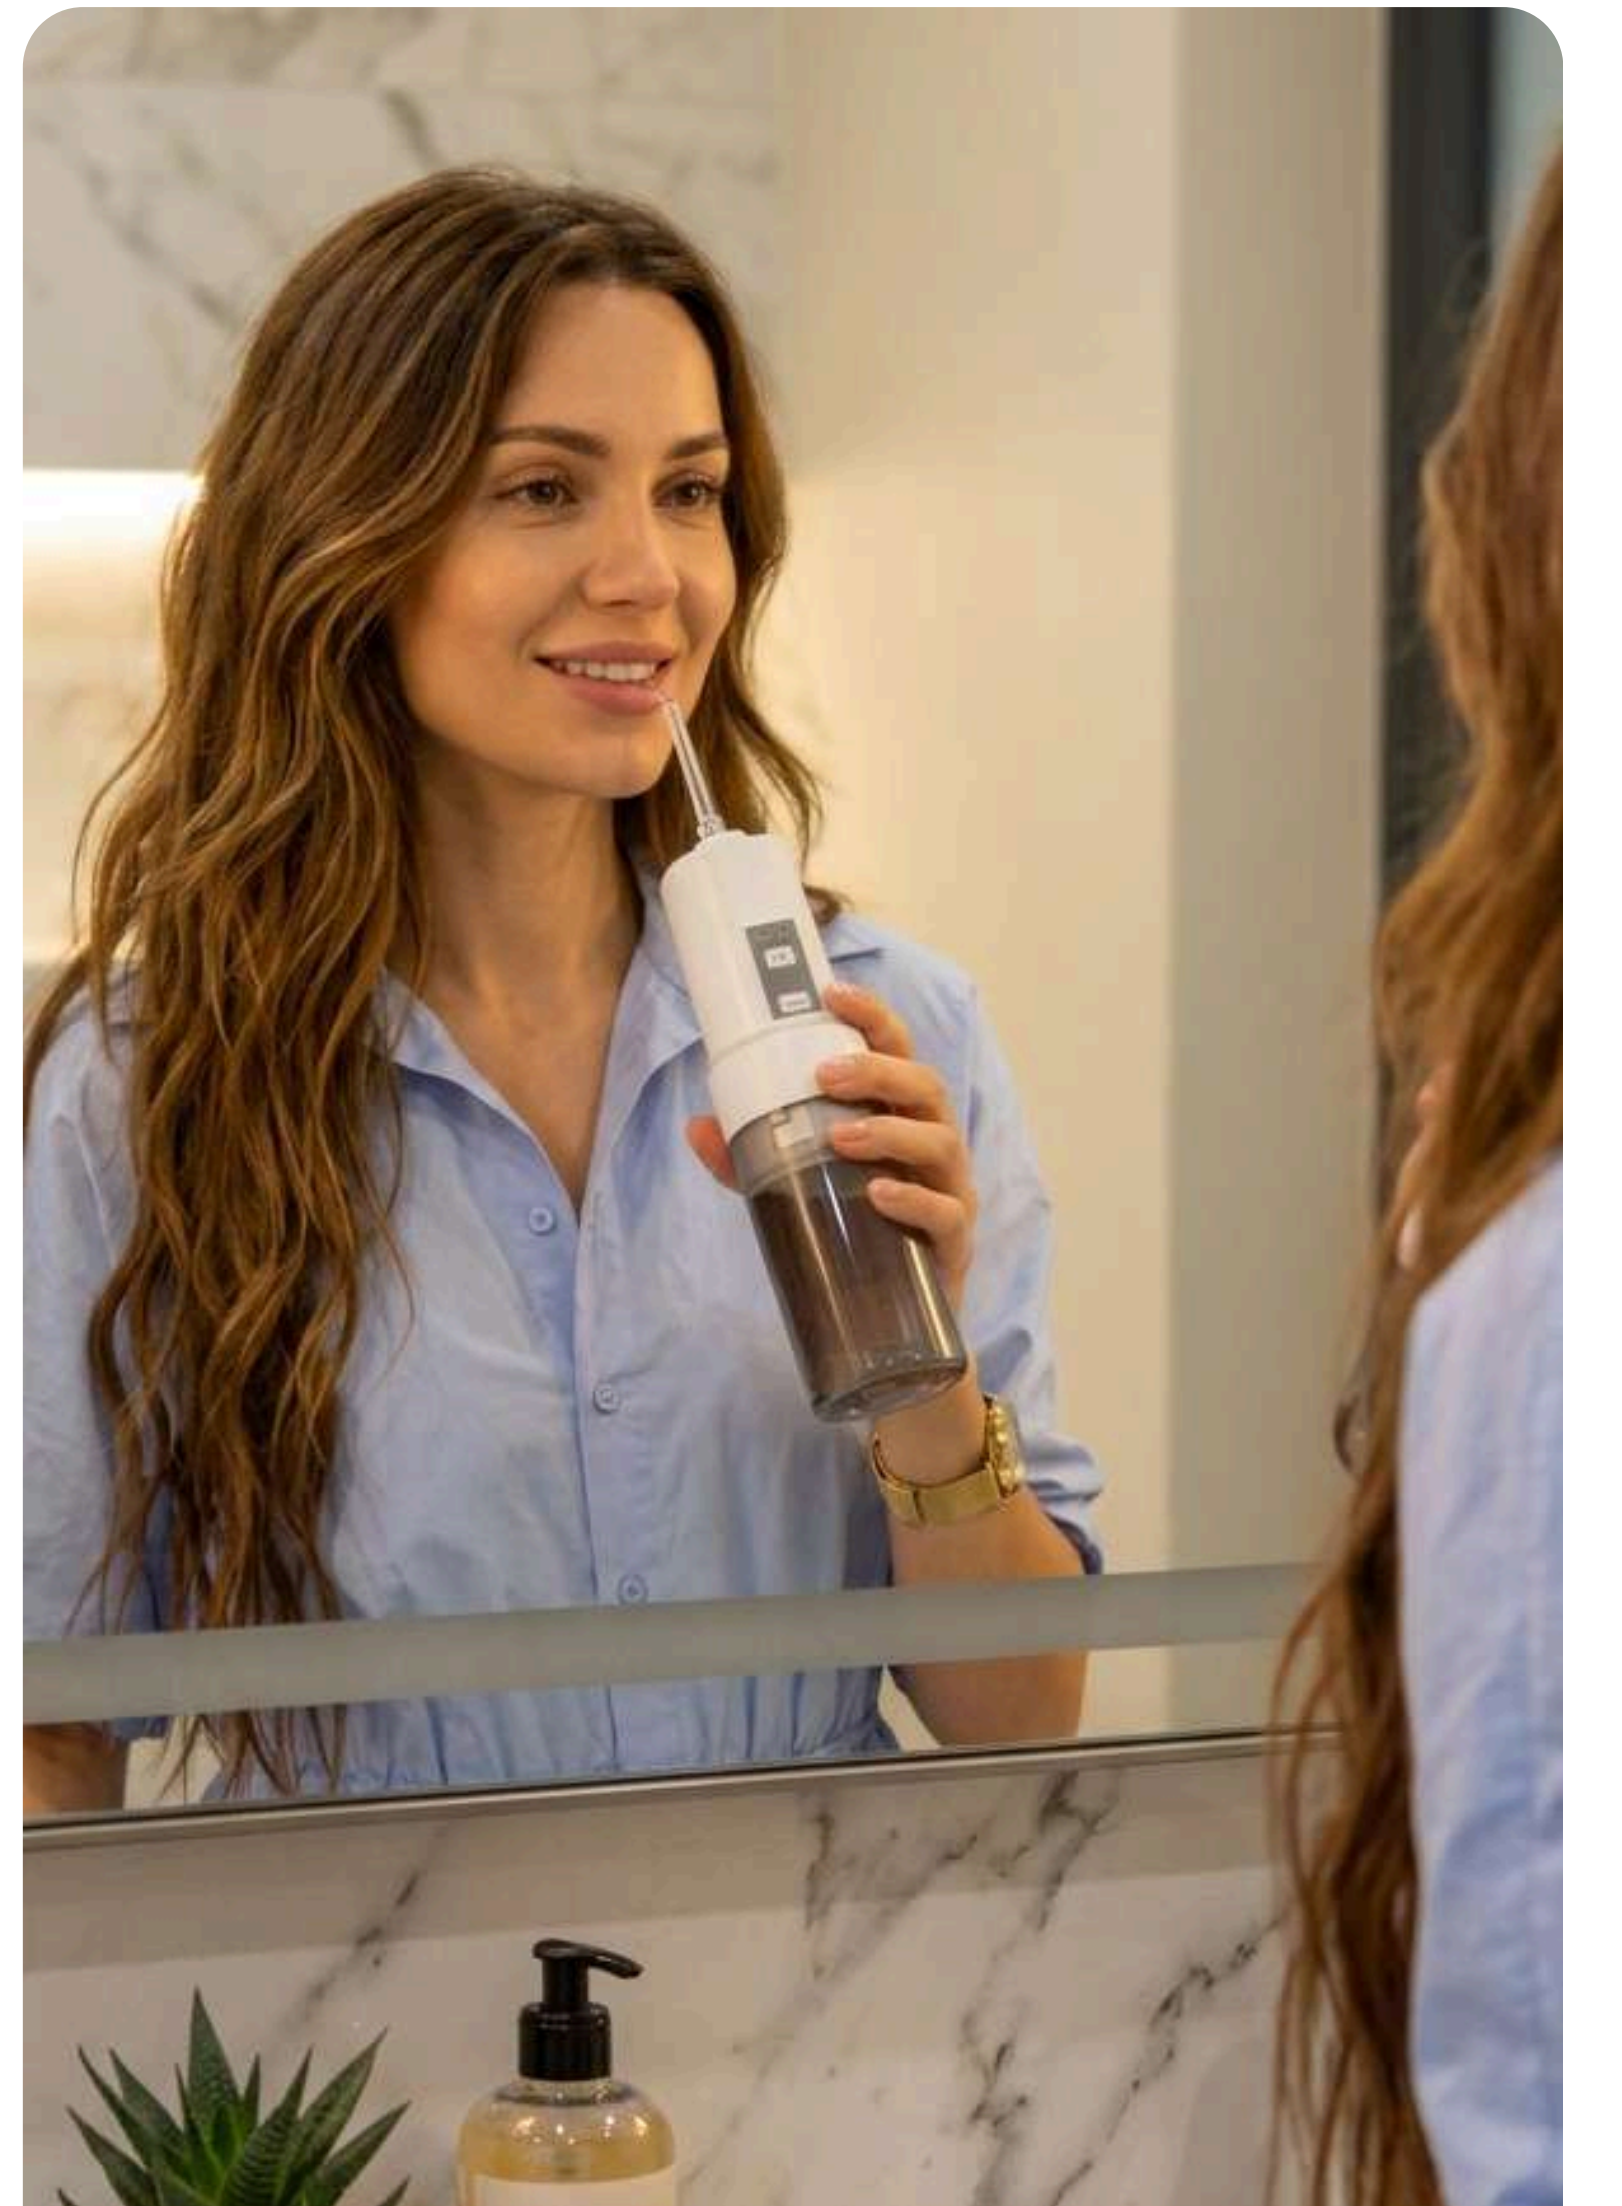

Türkiye'nin İlk ve Tek
Yerli Üretim Ağız Duşu

60-120 PSI Su Basıncı

Taşıma Çantası Hediye

Diş Eti Dostu 4 Mod

Seyahatte Kolay Kullanım

Diş fırçası veya diş ipi tek başına yetmez.

Diş aralarında, implant çevresinde ve diş eti kenarlarında biriken gıda artıklarını su basıncıyla temizleyen tek yerli ağız duşu.

Özellikler

- 4 farklı mod (Hızlı, Yavaş, Aralıklı, Masaj)
- Type-C hızlı şarj
- 220 ml geniş su haznesi
- 360° dönebilen başlık
- 3 başlık + taşıma çantası
- 1 yıl garanti

Detaylı Bilgi & Satın Al

Türkiye

www.clearone.com.tr

[f](#) [@](#) [v](#) clearonetr